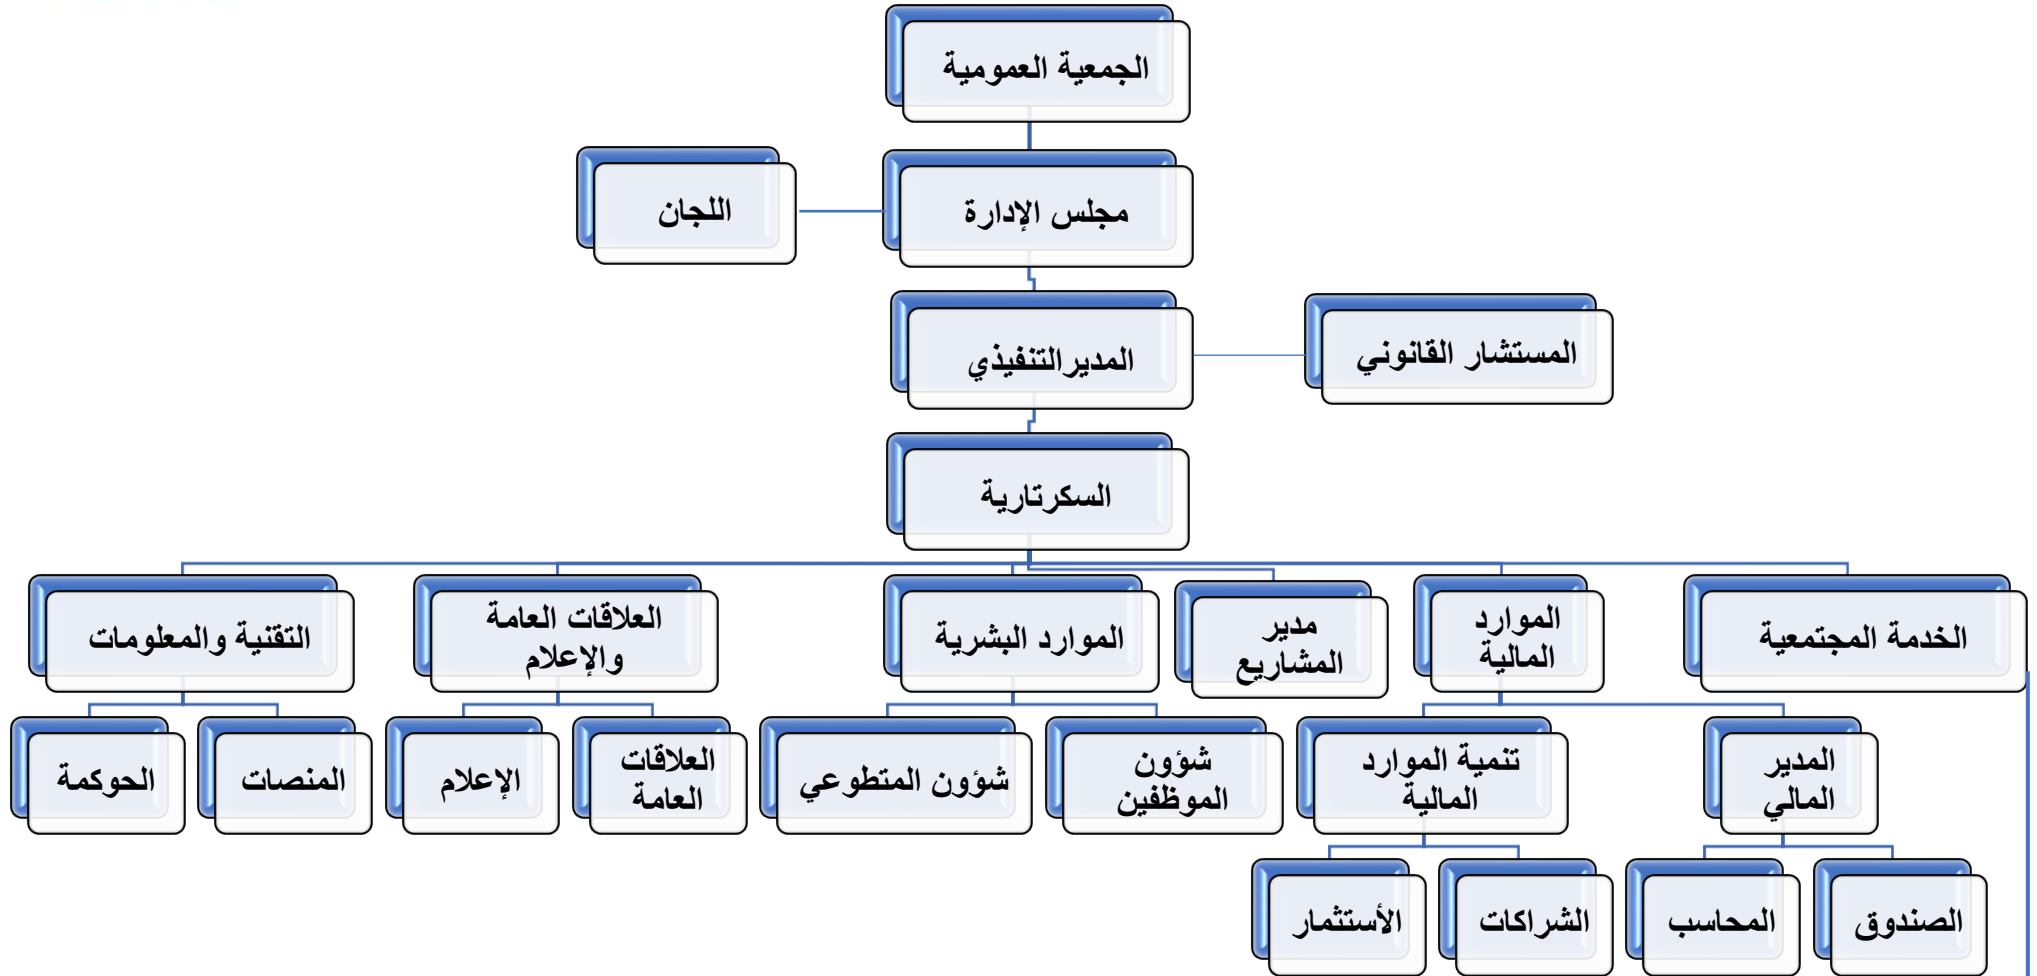

## الهيكل التنظيمي

المملكة العربية السعودية  
جمعية الإخلاص بالمدينة المنورة  
مسجلة بوزارة الموارد البشرية والتنمية الاجتماعية برقم ٦٨٠

الأيتام وأسرهم - الأسكان التنموي - التدريب والتعليم - المساعدات الطارئة - البرامج: (مساعدة الزواج، الحقيبة المدرسية، المؤونة الرمضانية، كسوة العيد، دعم الإيجار، مؤونة الشتاء)